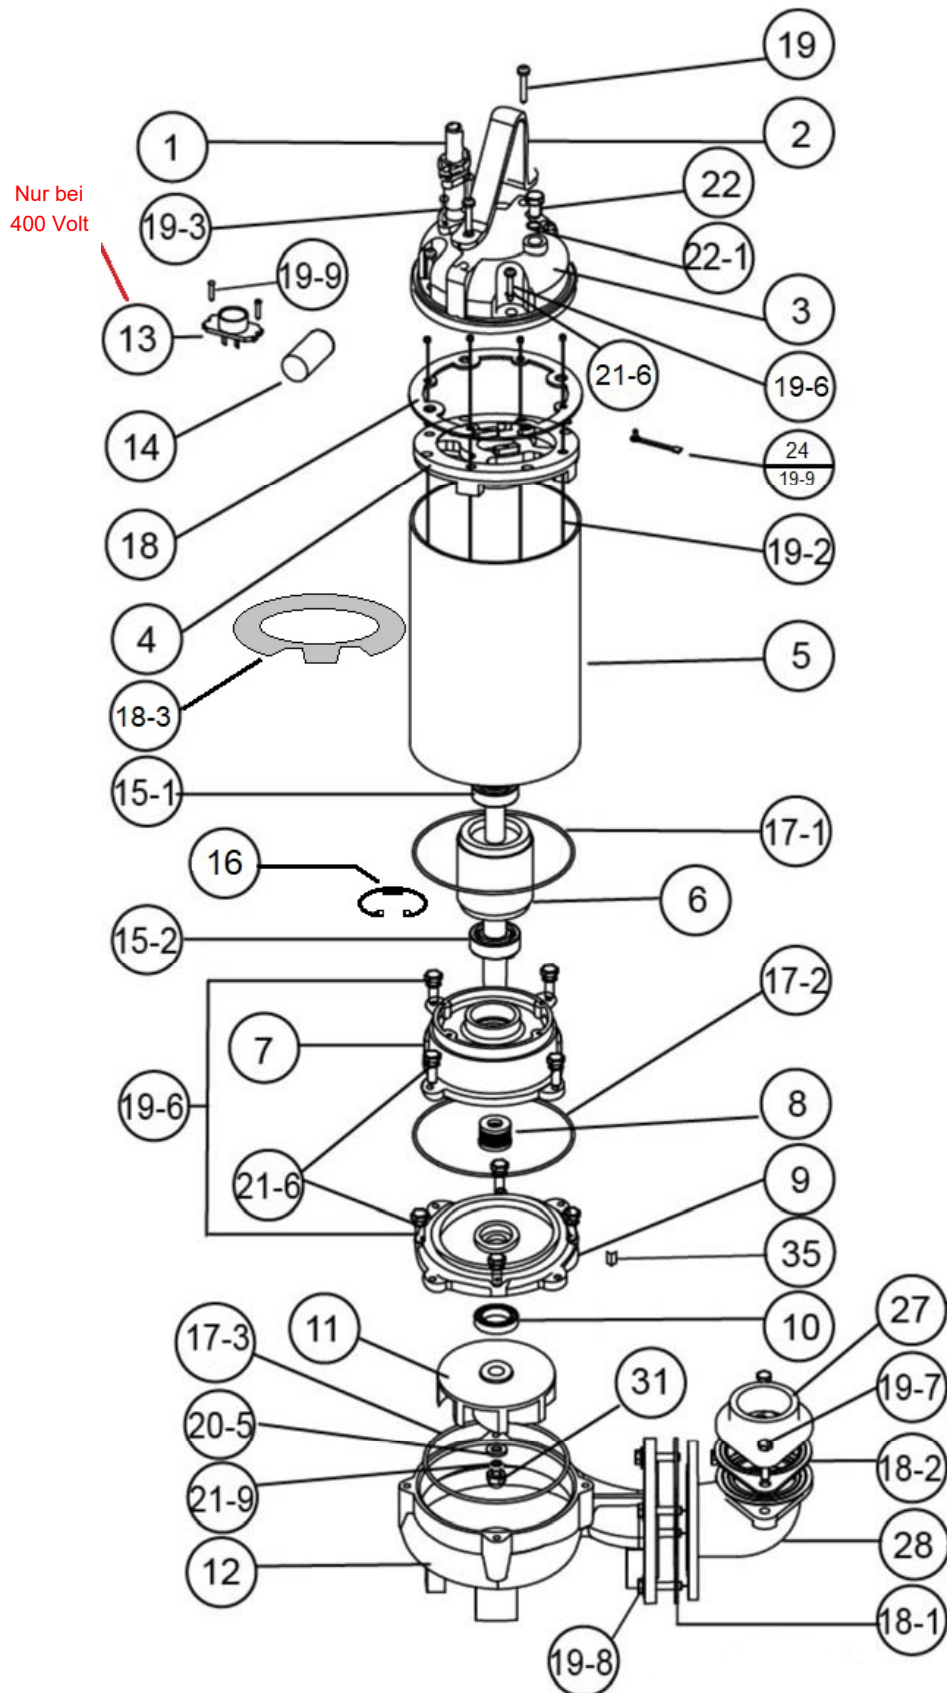

AV 215 S•T AV 315 S•T

Ersatzteilliste AV 215 / AV 315

POS #	Art	Bezeichnung	Zusatzinfo	Anzahl
1	0115000000	Anschlussleitung 230V	H07RN-F 3G1,5mm ²	1
	0115000400	Anschlussleitung 400V	H07RN-F 4G1,5mm ²	
2	AV02215455	Tragbügel	25 x 6	1
3	AV03215322	Motordeckel	JM 2001	1
4	AV04215322	Lagerhalter	JM 2002	1
5	AV05015230	Stator mit Motorgehäuse 230V	144 x 230	1
	AV05015400	Stator mit Motorgehäuse 400V		
6	AV06215315	Welle / Rotor	Rotorpaket: D=69, H=119	1
7	AV07215322	Ölgehäuse	JM 2003	1
8	0815000000	Gleitrindichtung	ED560N-D12	1
9	AV09215322	Dichtungsgehäuse	JM 2004	1
10	AV10215322	Wellendichtring	AS 18 x 28 x 6	1
11	AV11215315	Laufrad	JD 2005	1
12	AV12215315	Pumpengehäuse	JD 2001	1
13	HP13210215	Thermorelais 400 V	MWH-34-WN	1
14	HP14210000	Betriebskondensator	40 µF MKP40URL	1
15-1	1511500000	Kugellager oben	6203	1
15-2	023037001	Kugellager unten	6304	1
16	A00053679	Sicherungsring, Bohrung 50 x 2	DIN 472	1
17-1	AV17101522	O-Ring 133 x 2,62	NBR	1
17-2	AV17201522	O-Ring 135 x 3	NBR	1
17-3	AV17015055	O-Ring 145 x 2,62	NBR	1
18	AV18215322	Packung Motordeckel	150 x 7	1
18-1	AV18101522	Packung Anschlussbogen	131 x 131 x 3	1
18-2	18R7501500	Packung Druckabgang	140 x 100 x 3	1
18-3	AV18301500	Isolationspapier		1
19	009691020	Sechskantschraube M10 x 20		2
19-2	AV19201522	Gewindestange M5 x 220		4
19-3	96516	Sechskantschraube M5 x 16		2
19-6	96825	Sechskantschraube M8 x 25		12
19-7	96830	Sechskantschraube M8 x 30		2
19-8	009691030	Sechskantschraube M10 x 30		4
19-9	152231141	Kreuzschlitzschraube M4 x 8	Sperrverzahnt, Erdung	1 / 3
20-5	409931025	Scheibe, groß (M10)		1
21-6	4478	Federring (M8)		12
21-9	44710	Federring (M10)		1
22	94812	Zylinderschraube mit ISK M8 x 12		2
22-1	025015022	O-Ring 7 x 3		2
24	X370750000	Erdungslitze	2,5mm ² grün-gelb	1
27	AV27215000	Gewindeanschluss 2" IG (AV 215)	151 x 102	1
	AV27315322	Gewindeanschluss 3" IG (AV 315, AV 322)		
28	AV28215322	Anschlussbogen 90° Flansch 135 x 134	JK 1010	1
31	34810	Hutmutter M10		1
35	0410050510	Passfeder	5 x 5 x 10	1
	AV21531500	Dichtungsset		
	AV21531510	Basis-Reparatur-Satz GLRD, Kugellager, Dichtungen		